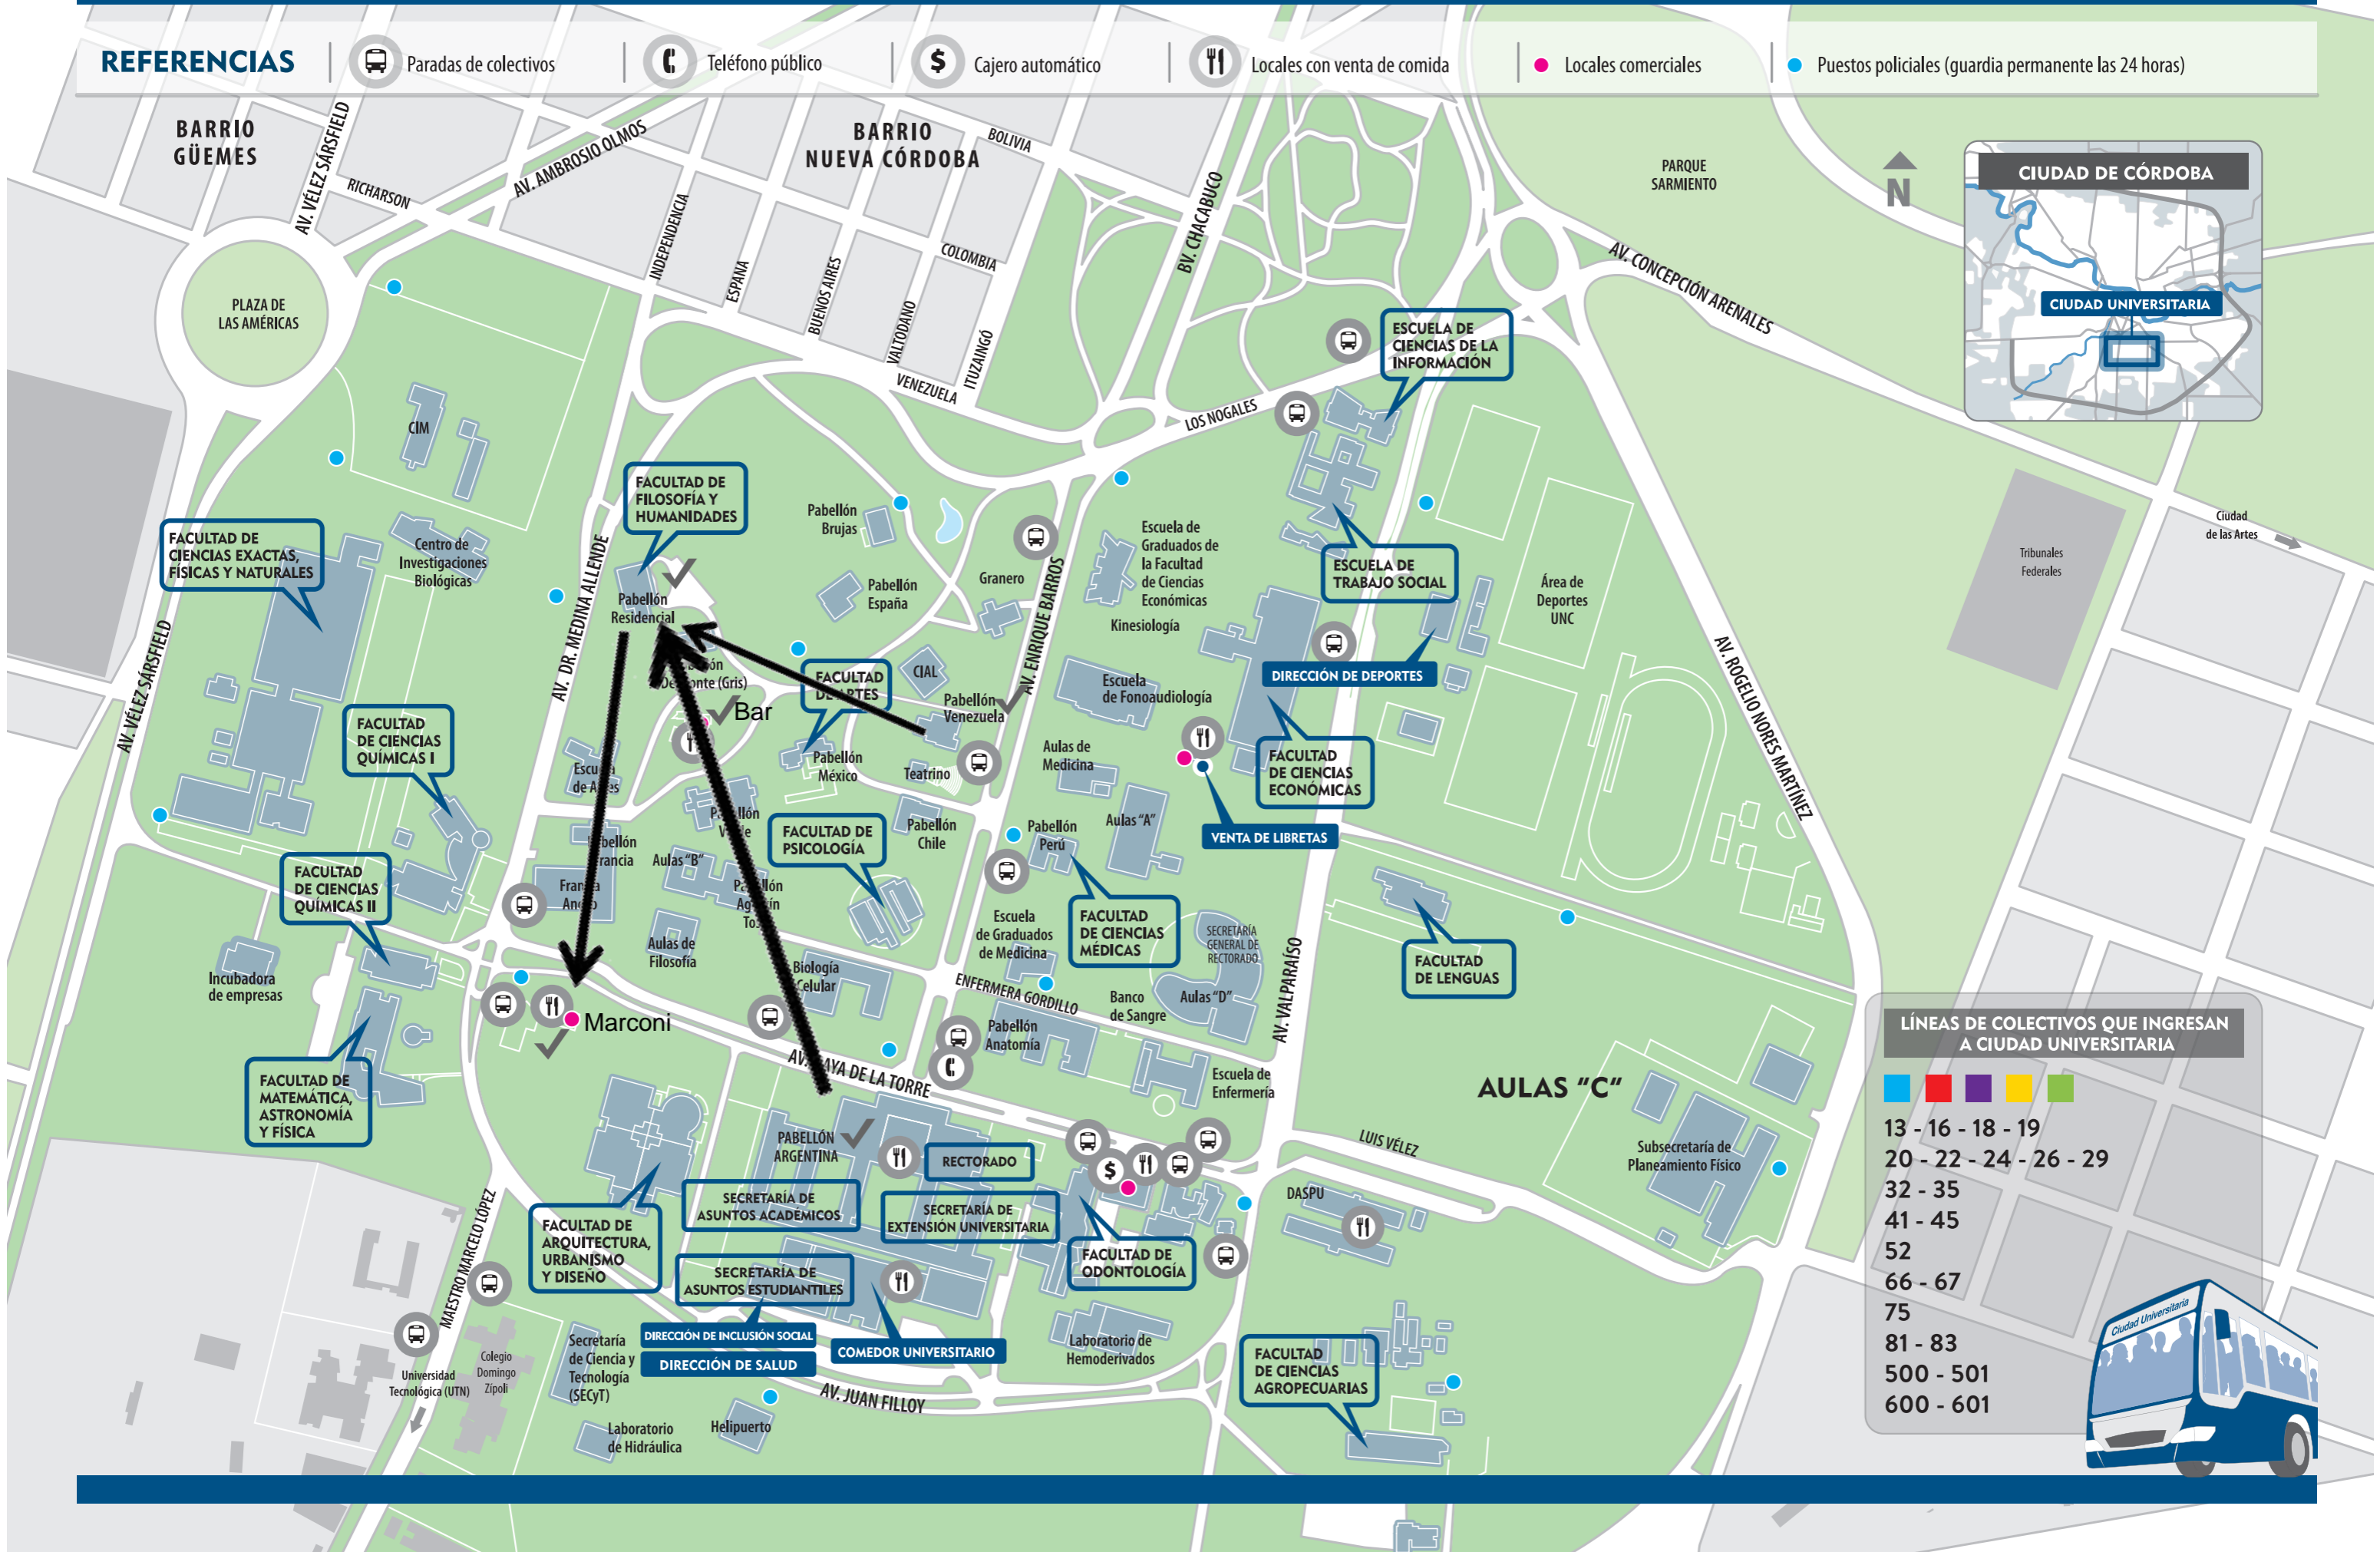

MAPA DE CIUDAD UNIVERSITARIA

REFERENCIAS

- Paradas de colectivos
- Teléfono público
- Cajero automático
- Locales con venta de comida
- Locales comerciales
- Puestos policiales (guardia permanente las 24 horas)

LÍNEAS DE COLECTIVOS QUE INGRESAN A CIUDAD UNIVERSITARIA

- 13 - 16 - 18 - 19
- 20 - 22 - 24 - 26 - 29
- 32 - 35
- 41 - 45
- 52
- 66 - 67
- 75
- 81 - 83
- 500 - 501
- 600 - 601